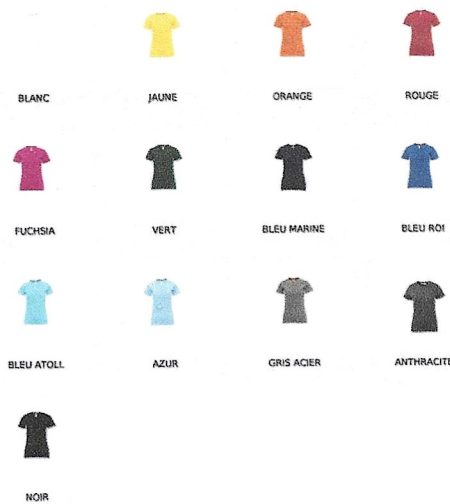

SUNRISE LADY

000948-0337

Tee-shirt cintré pour femme, encolure ras le cou et manches courtes, col en bord côtes mixte spandex de 1,5 cm avec couture rabattue sur le devant, ruban de renfort d'épaule à épaule dans couleur en contraste sur le col, coutures stretch, couture latérale

Composition: 100% COTON

Aspect: JERSEY

Poids: 190 GR/MQ

Tailles:

Emballage: 5/100

Couleurs

Guide des Tailles

International Sizes	XS	S	M	L	XL	XXL	3XL
IT	34	36	38	40	42	44	46
FR - ES	30	32	34	36	38	40	42
DE	28	30	32	34	36	38	40
UK	2	4	6	8	10	12	14
(G) - cm	36	36	37	37	38,5	38,5	39,5
(G) - in	14	14	14½	14½	15	15	15½
(A) - cm	72	76	80	84	88	92	96
(A) - in	28	30	31	33	35	36	37
(B) - cm	54	58	62	66	70	74	76
(B) - in	21	23	24	26	27	29	30
(C) - cm	80	84	88	92	96	100	104
(C) - in	31	33	35	36	38	39	41
(D) - cm	81	81	82	82	82	83	83
(D) - in	32	32	32	32	32	32	33
(E) - cm	160/175			168/185			
(E) - in	63/69			66/73			

Créé le 12/10/2023 15:07

Instructions de lavage

Certifications

SUNRISE

000947-0337

Tee-shirt pour homme, encolure ras le cou et manches courtes, col en bord côtes mixte spandex de 1,5 cm avec couture rabattue sur le devant, ruban de renfort d'épaule à épaule dans couleur en contraste sur le col, coutures stretch, couture latérale