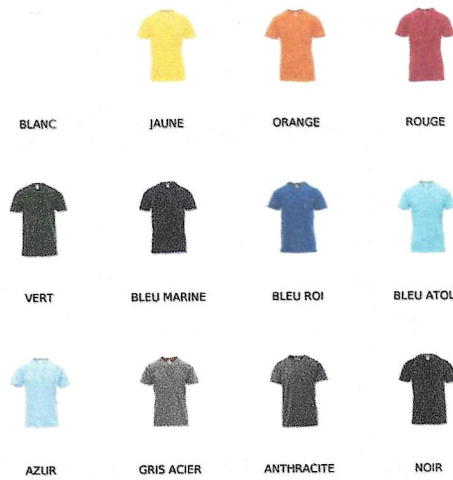

Créé le 12/10/2023 15:07

Instructions de lavage

Certifications

SUNRISE

000947-0337

Tee-shirt pour homme, encolure ras le cou et manches courtes, col en bord côtes mixte spandex de 1,5 cm avec couture rabattue sur le devant, ruban de renfort d'épaule à épaule dans couleur en contraste sur le col, coutures stretch, couture latérale

Composition: 100% COTON

Aspect: JERSEY

Poids: 190 GR/MQ

Tailles:

Emballage: 5/100

Couleurs

Guide des Tailles

International Sizes	XYS	XS	S	M	L	XL	XXL	3XL	4XL	5XL
IT - DE	36 38 40 42	44 46 48 50	52 54 56 58 60 62	64 66 68 70 72 74						
FR - ES	32 34 36 38	40 42 44 46 48 50	52 54 56 58 60 62	64 66 68 70 72 74						
UK Top	29 30 31 33	34 36 38 39	41 42 44 46 47 48	50 52 53 55 56 58						
UK Trousers	25 27 28 29	30 32 33 34	36 38 40 41	43 45 46 48 49 51 52 54						
(G) - cm	37 37 38 38	39 39 40 40	41 41 42 42 44 44	45 45 46 46 47 47						
(G) - in	14½ 14½	15 15 15½ 15½	16 16 16½ 16½	17½ 17½ 17¾ 17¾	18 18 18½ 18½					
(A) - cm	72 76 80 84 88 92 96 100 104 108 112 116 120 124 128 132 136 140 144 148									
(A) - in	28 30 31 33 34 36 38 39 41 42 44 46 47 48 50 52 53 55 56 58									
(B) - cm	64 68 72 74 76 80 84 88 92 96 100 104 108 112 116 120 124 128 132 136									
(B) - in	25 27 28 29 30 32 33 34 36 38 40 41 43 45 46 48 49 51 52 54									
(C) - cm	80 84 88 90 92 96 100 104 108 112 116 120 124 128 132 136 140 144 148 152									
(C) - in	31 33 34 35 36 38 39 41 42 44 46 47 49 50 52 53 55 56 58 59									
(D) - cm	82 82 84 84 85 85 86 86 87 87 88 88 88 88 88 88 89 89 89 89									
(D) - in	32 32 33 33 33 33 33 33 34 34 34 34 34 34 34 34 35 35 35 35									
(E) - cm		170/181		175/187		175/189				
(E) - in		67/71		69/73		69/75				